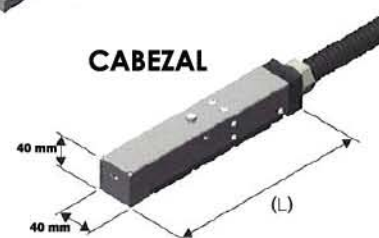

## VARIEDAD EN TIPO Y COLORES DE TINTA

- ★ Variedad en colores de tinta (rojo, verde, azul, amarillo, etc.)
- ★ Tipos de tintas especiales (base etanol, resistente al calor, UV, etc.)

Tamaño de boquilla	55µ
# máximo de líneas de impresión	Hasta 4 líneas
Número máximo de caracteres imprimibles por línea	1 línea: Hasta 240 caracteres 2 líneas: Hasta 120 caracteres 3 líneas: Hasta 80 caracteres 4 líneas: hasta 60 caracteres
Matrices	1-4 líneas 5x8 (ó 5x7), 9x8 (ó 9x7). 1-3 líneas 5x5 1-2 líneas 7x10 1 línea 12x16
Altura del Carácter	2 – 6.5 mm
Pantalla y dispositivos de entrada	Pantalla: TFT LCD (10.4 pulgadas, color) Dispositivos de entrada: Panel Touch, entrada de sonido.
Lenguajes Disponibles	Español, Ingles, Chino, Coreano, Tailandés, Alemán, Francés, Italiano, Portugués, Holandés, Sueco, Árabe, Griego, Ruso, Checo.
Máxima velocidad de impresión (Fuente 5x5, 1 espacio, 1 línea)	Hasta 3 173
Caracteres estándar	Alfanuméricos (A-Z, a-z, 0-9), símbolos (27), espacios: total 90
Numero de logos diseñables	128 logos por cada matriz
Funciones de impresión	Calendario, contador, Almacena hasta 160 mensajes, mezcla de matrices, limitación de acceso, códigos de barras (39, ITF, NW-7, EAN 13, Código 128, Data matriz), inversión automática, etc.
Señales de entrada	Fotocélula, parada de impresión, encoder, marcha, stop, reinicio de fallos...
Señales de salida	Preparada, fallo, alarma, impresión en progreso, o efectuada, comunicación en línea.
Interfase de datos	RS-232C, Velocidad seleccionable hasta 19,2 kbps.

CABINA

CABEZAL